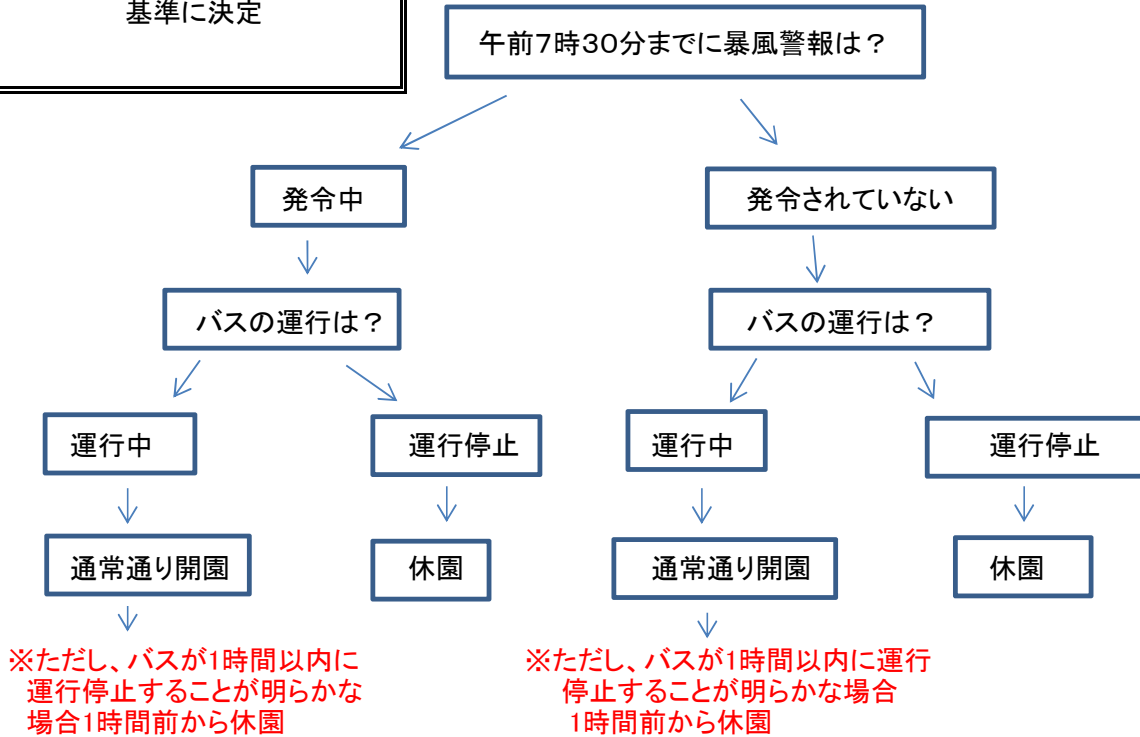

「暴風警報の発令状況」と
「路線バスの運行状況」を
基準に決定

【台風が接近している場合の対応】

【台風が遠ざかっている場合の対応】

【 自園調理園の給食について 】

- ・開園時間が午前10時以降 → 給食実施なし。弁当持参または食事を済ませて登園。
- ・食材搬入の都合により給食内容が軽食などに変更することがあります。

【 ケータリング園の給食について 】

- ・ケータリング配食がない場合は園より連絡あり。