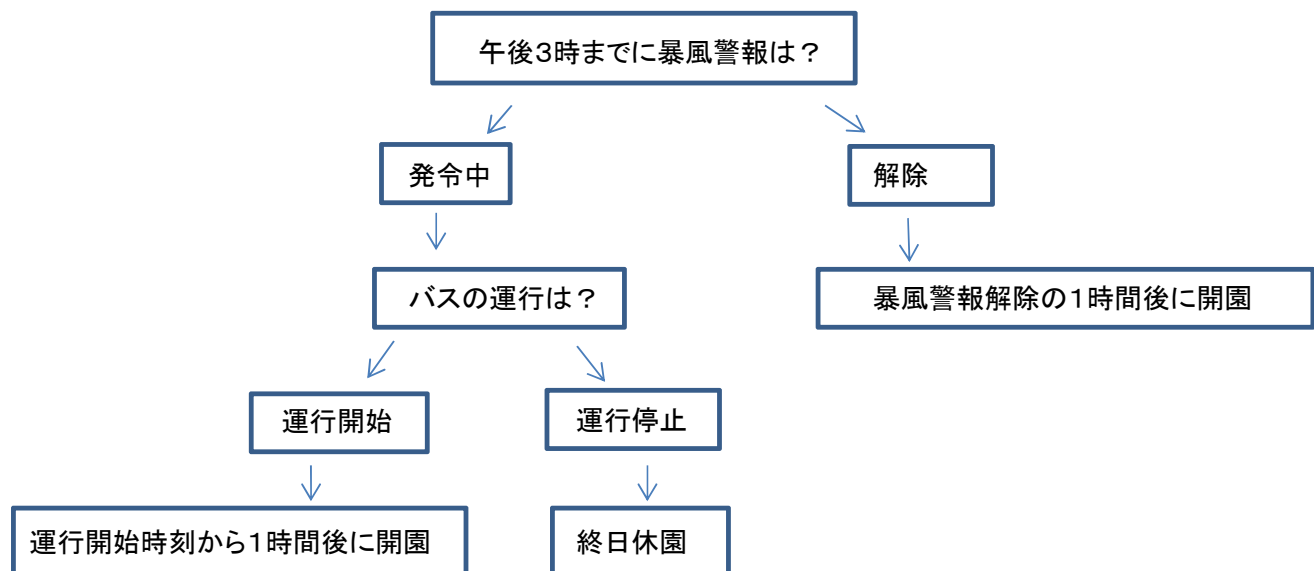

「暴風警報の発令状況」と
「路線バスの運行状況」を
基準に決定

【台風が接近している場合の対応】

【台風が遠ざかっている場合の対応】

【 自園調理園の給食について 】

- ・開園時間が午前10時以降 → 給食実施なし。弁当持参または食事を済ませて登園。
- ・食材搬入の都合により給食内容が軽食などに変更することがあります。

【 ケータリング園の給食について 】

- ・ケータリング配食がない場合は園より連絡あり。